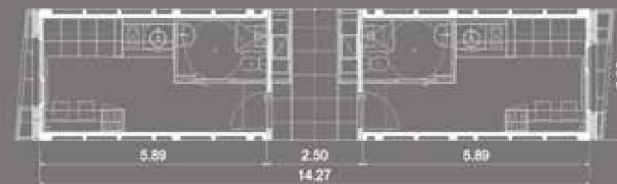

Nombre modules: 159 Unités
Syst. Traditionnel: 0m2 construits
Système eMii: 7.267,00m2 construits
SurfaceTotal: 7.267,00m2 construits

DESCRIPTION

Le bâtiment de rez-de-chaussée+a est composé de 159 modules de différents types. Les étages sont en forme de L, de sorte qu'il existe au rez-de-chaussée un accès pour les véhicules sur lequel s'articule le bâtiment. L'unité de base d'ajout correspond au module type avec deux appartements individuels séparés par un couloir central.

Le rez-de-chaussée accueille un espace de services communs propre à la résidence. On trouve également des appartements au deuxième et au quatrième étage pour le personnel enseignant et les employés de la résidence.