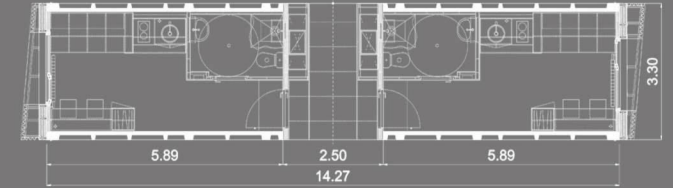

Nombre mòduls: 159 Unitats
Sist. Tradicional: 0m2 construïts
Sist eMii: 7.267,00m2 construïts
Superfície total: 7.267,00m2 construïts

DESCRIPCIÓ

L'edifici de PB+4PP està format per 159 mòduls de diferents tipologies. La planta s'organitza en forma de "L", de manera que en planta baixa, hi ha un pas per als vehicles on s'articula d'edifici. La unitat bàsica d'agregació és el mòdul tipus amb dos allotjaments individuals i un passadís central. En planta baixa hi ha una zona de serveis comuns propis de la residència. I en plantes segona i quarta també hi ha apartaments per a personal docent i treballadors de la residència.

El mòdul tipus compta amb dos allotjaments individuals de 16,3m2 amb un bany cadascun, cuina, dormitori i un passadís central.

DADES EXECUCIÓ

Projecte: En redacció