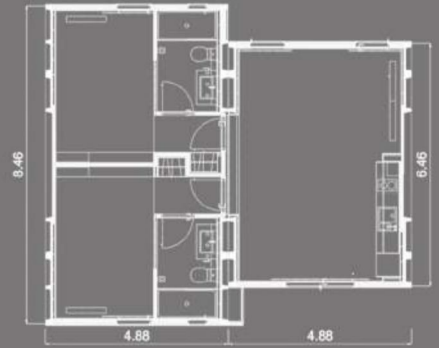

## DONNÉES GÉNÉRALES

Adresse : Av. Mas Clariana, s/n, Cambrils (Tarragona)  
Promoteur : Càmping Resort Cambrils Park  
Constructeur : Càmping Resort Cambrils Park  
Architecte : Arquitectes

Nombre modules : 326 unités  
Système traditionnel : 0m2 de construction  
Système eMii : 11.752,00m2 de construction  
Surface totale : 11.752,00m2 de construction

Les bâtiments sont composés d'un groupe d'appartements de 1, 2 et 3 chambres, organisés au rez-de-chaussée et, dans certains cas au premier étage formant la zone thématique "La Méditerranée" dans le Complexe Touristique Camping Resort Cambrils Park.