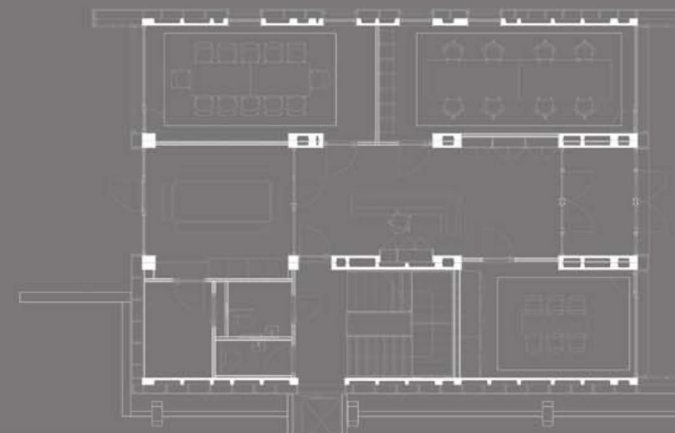

BÂTIMENT DE BUREAUX POUR LE SIÈGE D'UNE ENTREPRISE À EMMEBRÜCKE, SUISSE

DONNÉES GÉNÉRALES

Adresse : Neuenkirchstrasse, 91 / CH-6020 Emmenbrücke, Suisse.
Promoteur : Brezelkönig AG
Constructeur : Compact Habit
Architecte : NRS in situ

Nombre modules : 9 Unités
Sist. Traditionnel : 0m2 construits
Système eMii : 547,56m2 construits
Surface totale : 547,56m2 construits

DESCRIPTION

Bâtiment de bureaux corporatifs annexé au bâtiment industriel existant. Le bâtiment est composé d'un rez-de-chaussée et de deux étages. Le RDC dispose du hall d'accès, de la réception, de salles de réunions, d'une salle pour les salariés et d'une terrasse extérieure. Les deux étages offrent une distribution diaphane où sont placés les bureaux. Dimensions du module: 15m x 3,68m x 3,04m.

DONNÉES MISE EN ŒUVRE

Projet : Juillet 2014
Chantier : 5 mois
Production : 3 semaines
Montage : 2 jours

www.compacthabit.com