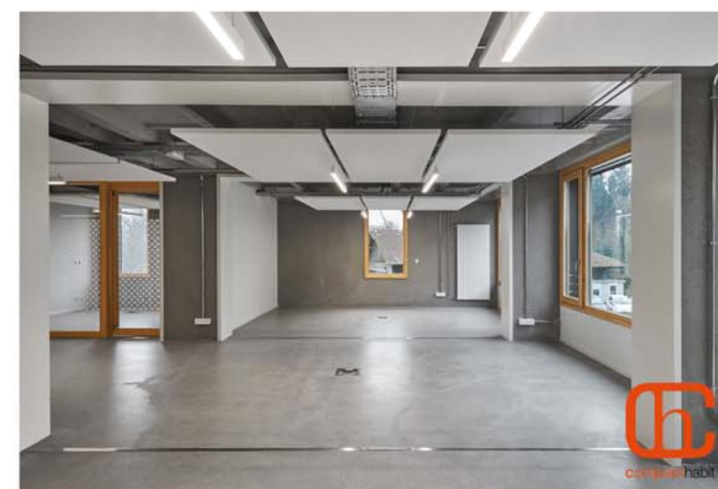

compacthabit